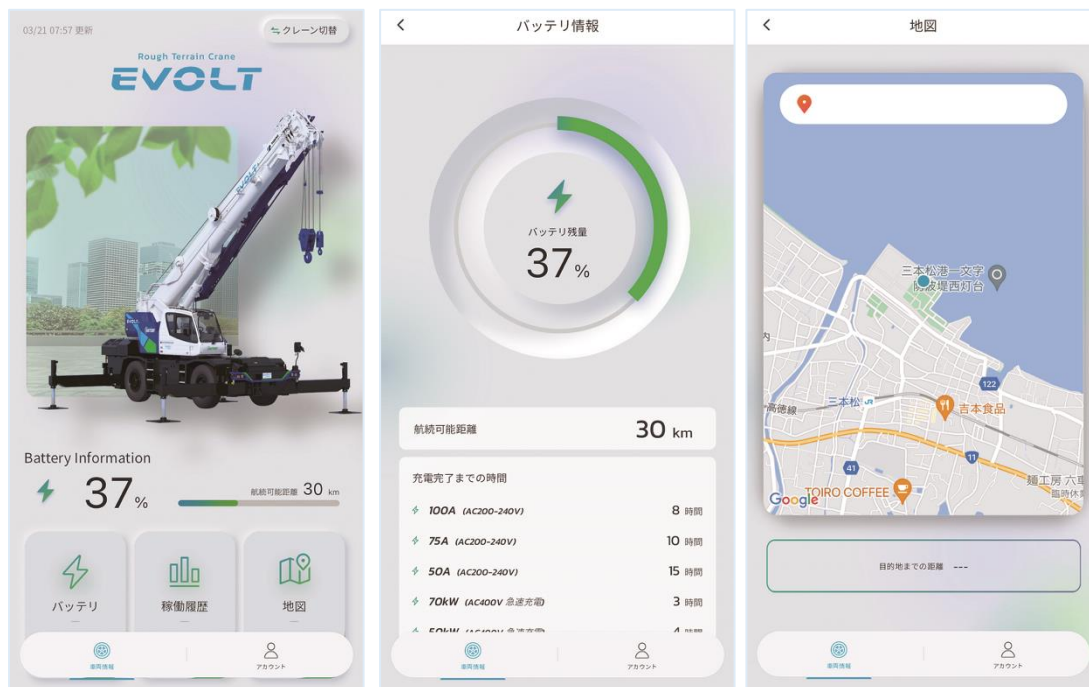

## タダノ EVOLT アプリ提供のお知らせ

2023年12月に発売開始いたしました「EVOLT eGR-250N」に対してアプリの提供を始めましたのでお知らせいたします。

EVOLT アプリはタダノ製電動ラフテレーンクレーンのバッテリーの状況や、稼働履歴、目的地までの距離を分かりやすく画面表示するクレーンオーナー様向けのアプリです。電動ラフテレーンクレーンの作業・走行に関連する情報を表示し、オペレータをサポートします。

- 「バッテリー情報」では、バッテリー残量、航続可能距離、充電完了までの時間をタイムリーに表示します。
- 「稼働履歴」では、稼働時間・走行距離・電費などの、作業履歴や走行履歴を確認できます。
- 「地図」では目的地を設定すると、目的地までの概略距離を表示します。

今後もお客様の大切な製品を長くご活用いただき、さまざまなソリューションでお役立ちできるようサービスの改善に努めてまいります。引き続きご愛顧のほど、よろしくお願い致します。