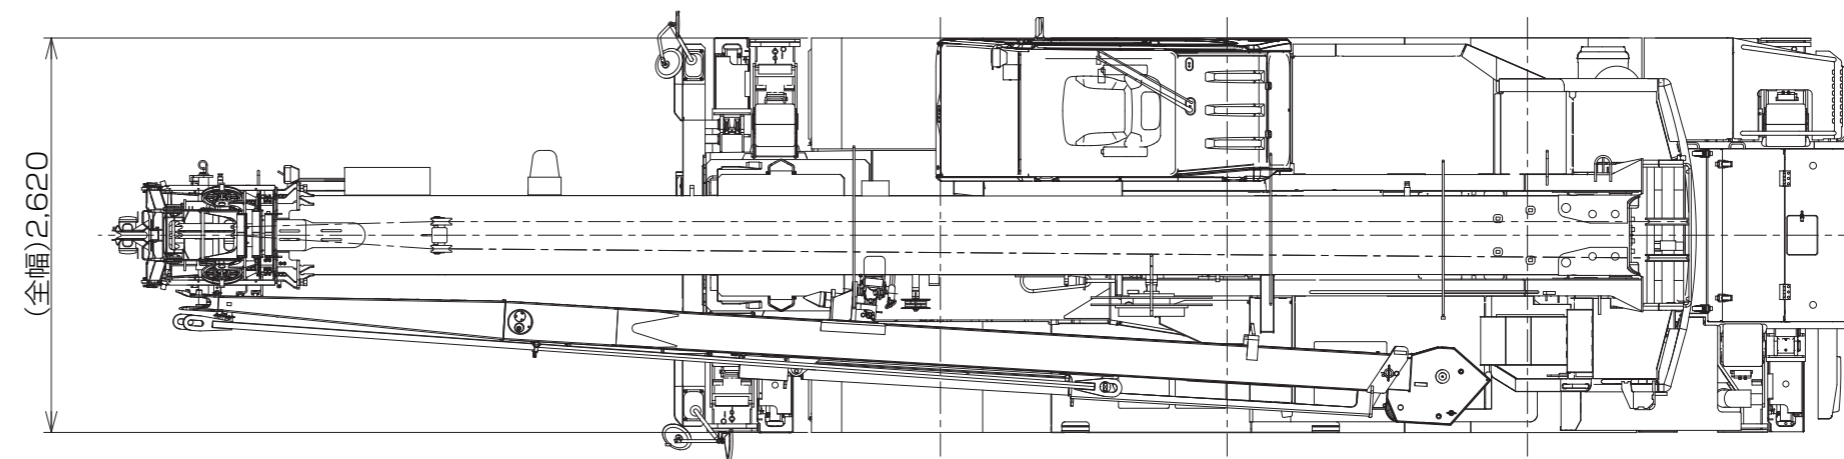

# GR-250N-5(X型アウトリガ)外觀図

縮尺1/50  
(単位: mm)

本図に記載のリモコンサーチライト、AML外部表示灯、マーカーランプ、路肩灯はオプションです。

# GR-250N-5(H型アウトリガ)外觀図

縮尺1/50  
(単位: mm)

本図に記載のリモコンサーチライト、AML外部表示灯、マーカーランプ、路肩灯はオプションです。