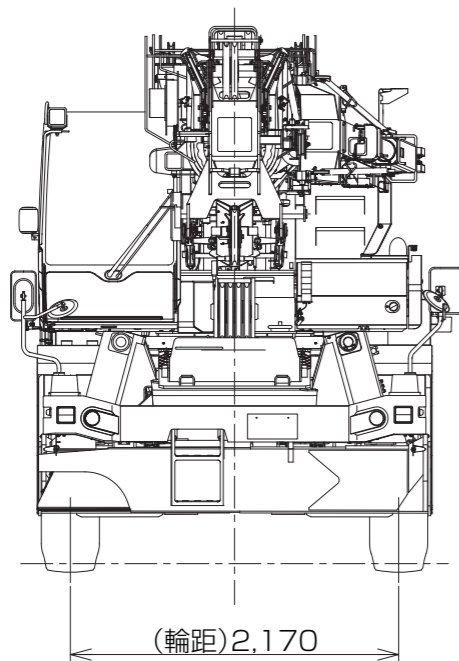

# GR-250N-5(X型アウトリガ)外觀図

縮尺1/50  
(単位: mm)

本図に記載のリモコンサーチライト、AML外部表示灯、マーカーランプ、路肩灯はオプションです。

# GR-250N-5(H型アウトリガ)外觀図

縮尺1/50  
(単位: mm)

本図に記載のリモコンサーチライト、AML外部表示灯、マーカーランプ、路肩灯はオプションです。