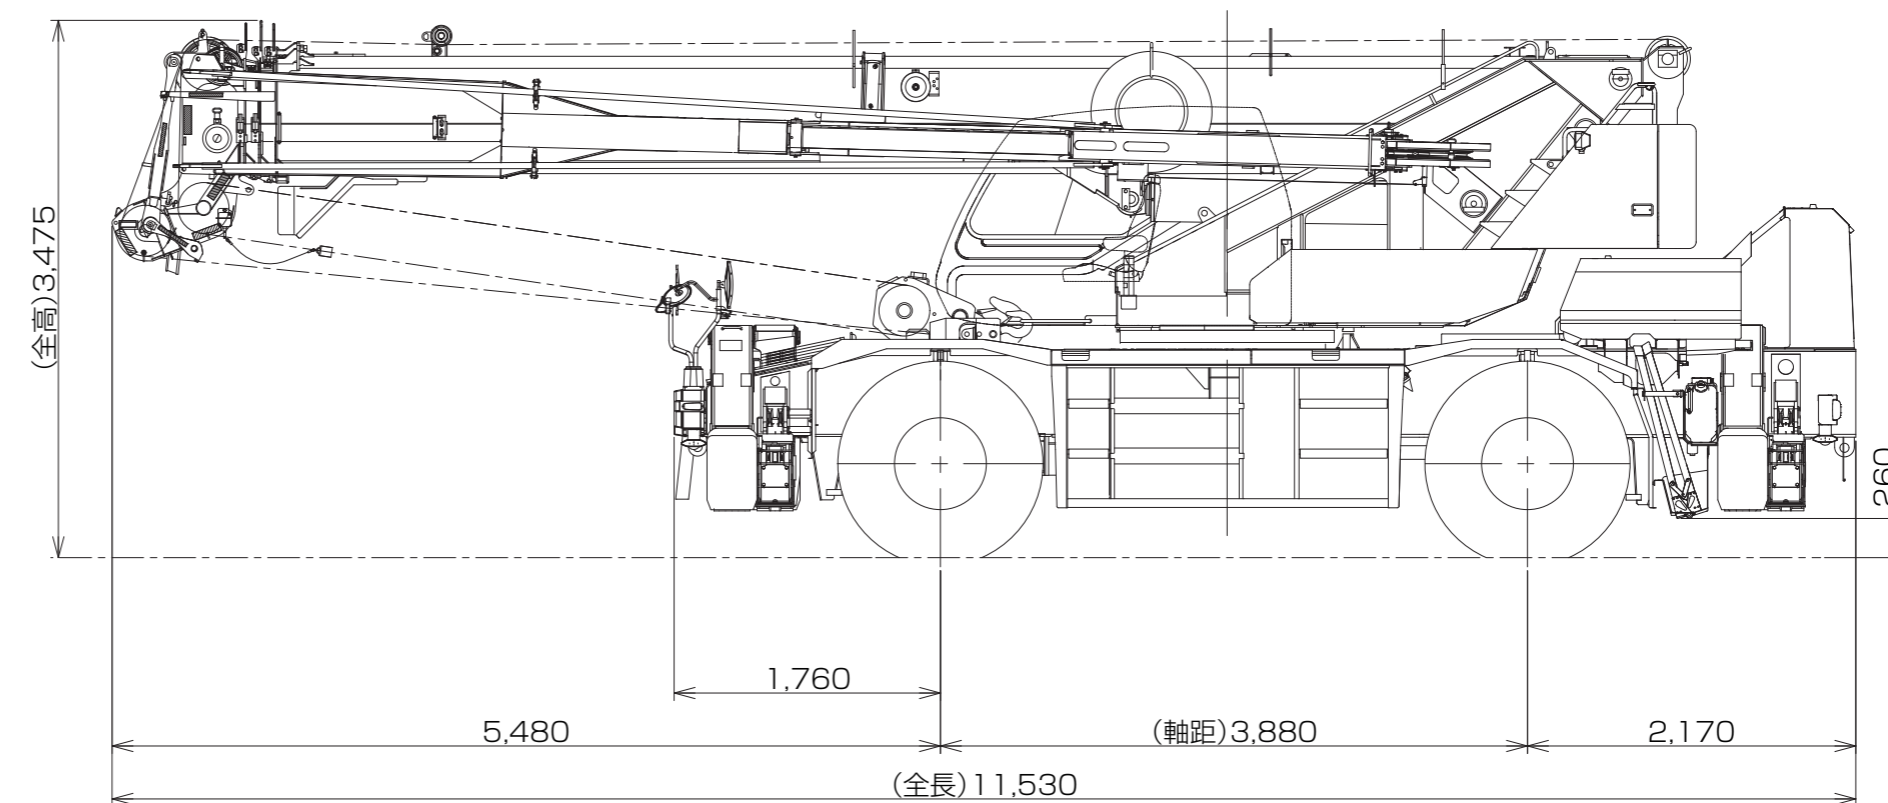

# GR-250N-5(X型アウトリガ)外觀図

縮尺1/50  
(単位: mm)

本図に記載のリモコンサーチライト、AML外部表示灯、マーカーランプ、路肩灯はオプションです。

# GR-250N-5(H型アウトリガ)外觀図

縮尺1/50  
(単位: mm)

本図に記載のリモコンサーチライト、AML外部表示灯、マーカーランプ、路肩灯はオプションです。