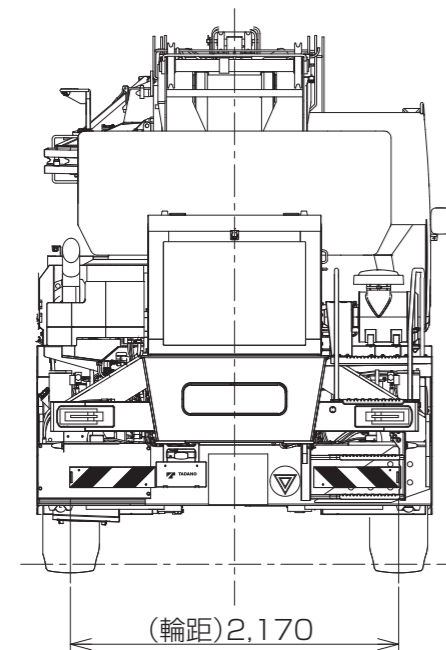

# GR-250N-5(X型アウトリガ)外觀図

縮尺1/50  
(単位: mm)

本図に記載のリモコンサーチライト、AML外部表示灯、マーカーランプ、路肩灯はオプションです。

# GR-250N-5(H型アウトリガ)外觀図

縮尺1/50  
(単位: mm)

本図に記載のリモコンサーチライト、AML外部表示灯、マーカーランプ、路肩灯はオプションです。