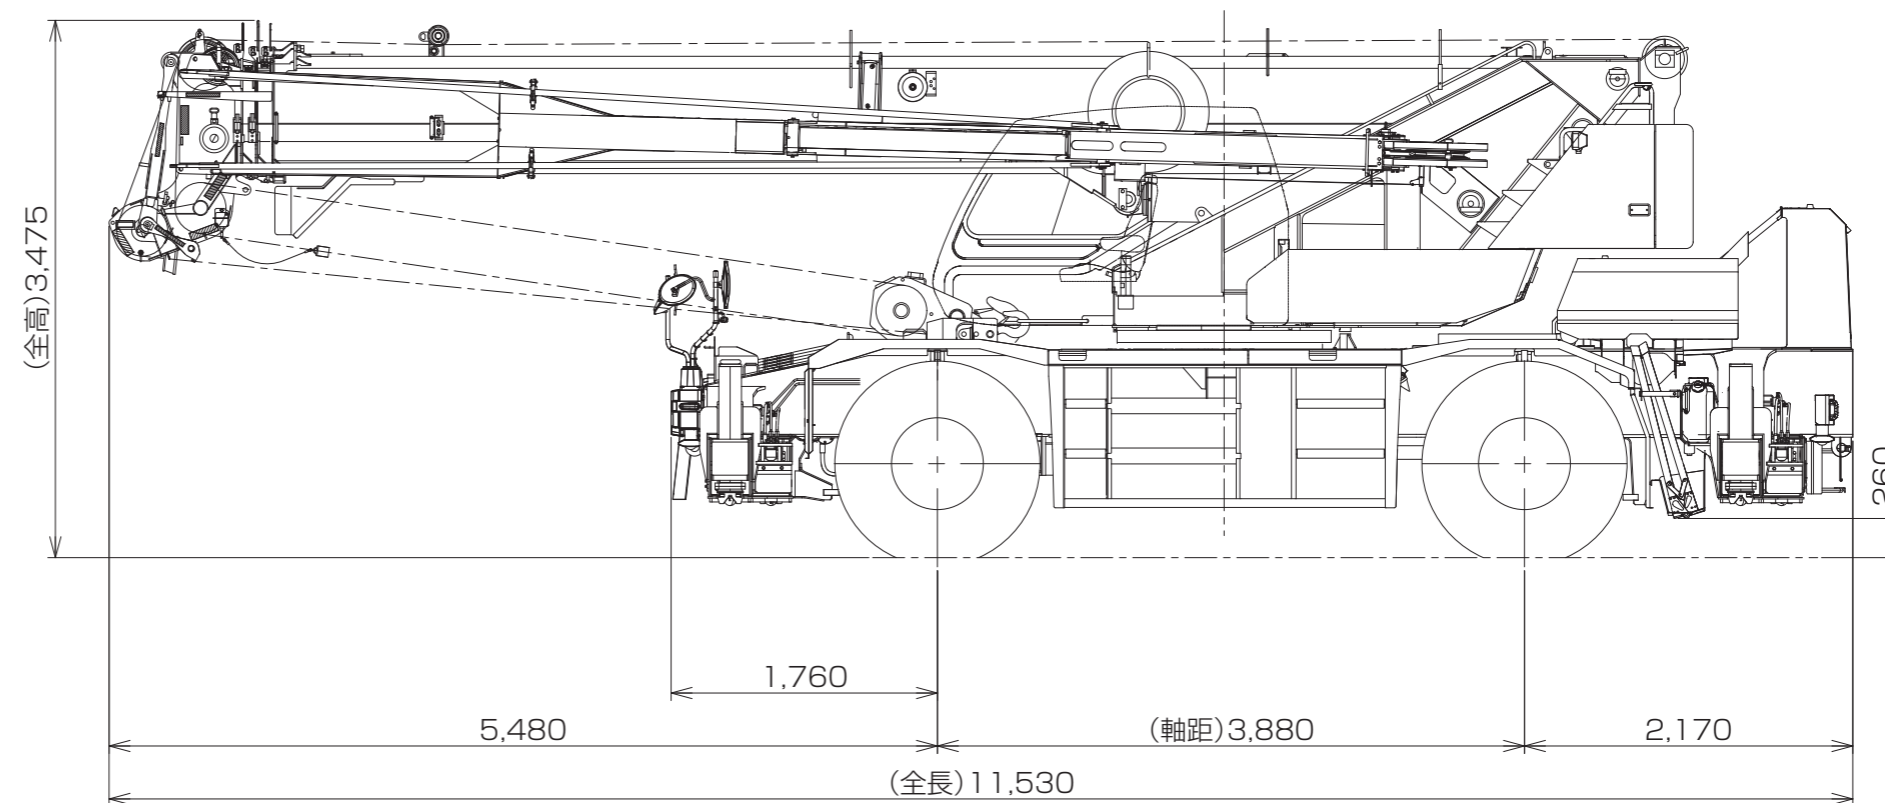

# GR-250N-5(X型アウトリガ)外觀図

縮尺1/50  
(単位: mm)

本図に記載のリモコンサーチライト、AML外部表示灯、マーカーランプ、路肩灯はオプションです。

# GR-250N-5(H型アウトリガ)外觀図

縮尺1/50  
(単位: mm)

本図に記載のリモコンサーチライト、AML外部表示灯、マーカーランプ、路肩灯はオプションです。