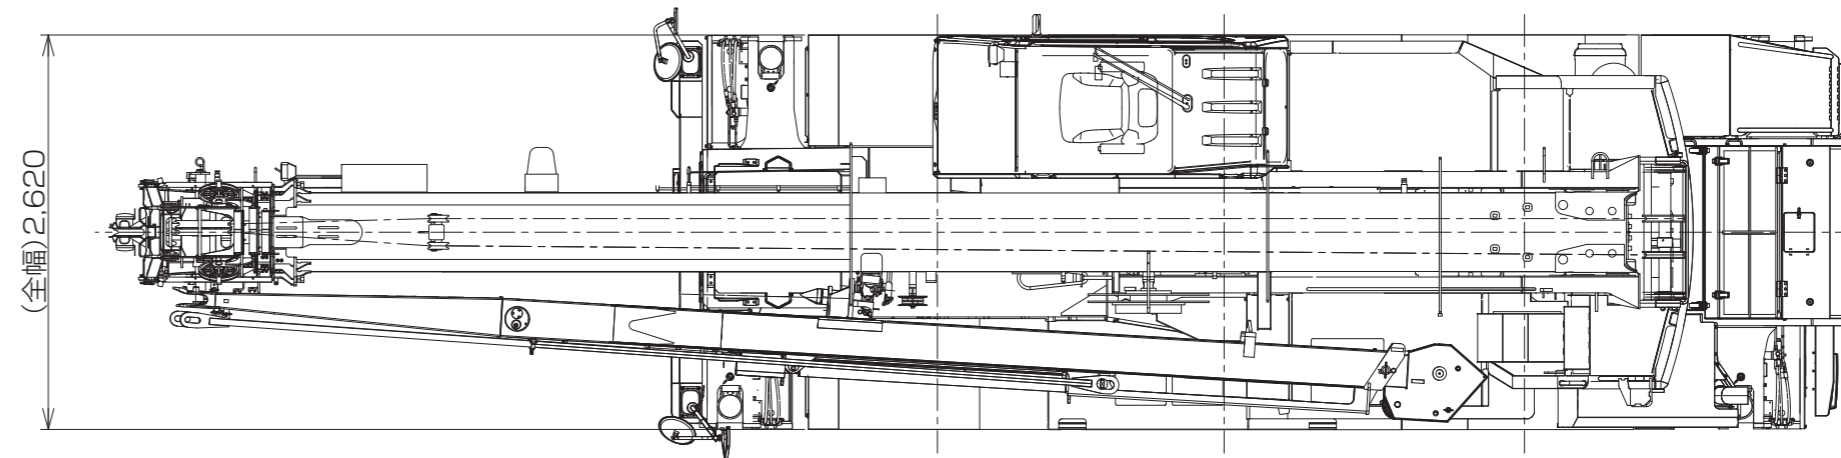

# GR-250N-5(X型アウトリガ)外觀図

縮尺1/50  
(単位: mm)

本図に記載のリモコンサーチライト、AML外部表示灯、マーカーランプ、路肩灯はオプションです。

# GR-250N-5(H型アウトリガ)外觀図

縮尺1/50  
(単位: mm)

本図に記載のリモコンサーチライト、AML外部表示灯、マーカーランプ、路肩灯はオプションです。