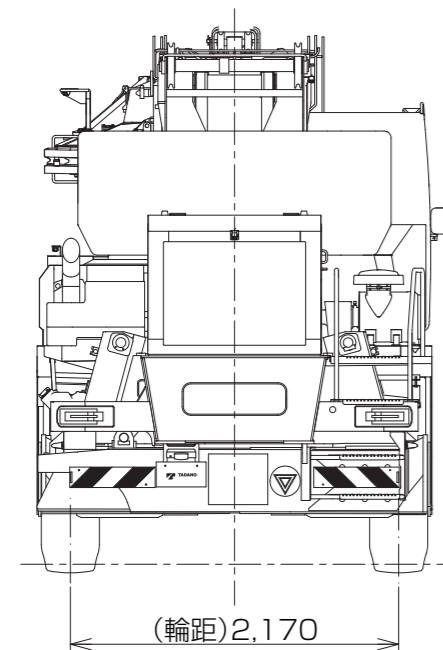

# GR-250N-5(X型アウトリガ)外觀図

縮尺1/50  
(単位: mm)

本図に記載のリモコンサーチライト、AML外部表示灯、マーカーランプ、路肩灯はオプションです。

# GR-250N-5(H型アウトリガ)外觀図

縮尺1/50  
(単位: mm)

本図に記載のリモコンサーチライト、AML外部表示灯、マーカーランプ、路肩灯はオプションです。