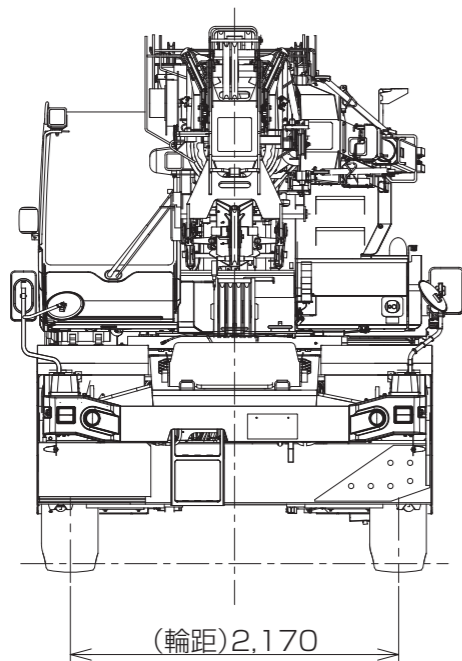

# GR-250N-5(X型アウトリガ)外觀図

縮尺1/50  
(単位: mm)

本図に記載のリモコンサーチライト、AML外部表示灯、マーカーランプ、路肩灯はオプションです。

# GR-250N-5(H型アウトリガ)外觀図

縮尺1/50  
(単位: mm)

本図に記載のリモコンサーチライト、AML外部表示灯、マーカーランプ、路肩灯はオプションです。